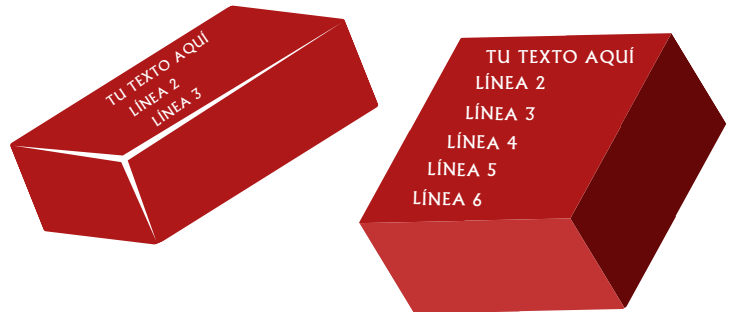

INFORMACIÓN DEL CLIENTE

NOMBRE COMPLETO:

DIRECCIÓN:

CIUDAD/ESTADO/CÓDIGO POSTAL:

TELÉFONO:

CORREO ELECTRÓNICO:

ESTÁNDAR

4" X 8"

SUPERIOR

8" X 8"

INFORMACIÓN PARA PEDIDOS & GRABADO

En los espacios que aparecen a continuación, indica el tamaño que prefieres y cómo quieres que se graben tus ladrillos. Favor de escribir claramente.

ESTÁNDAR (4" x 8")
\$250